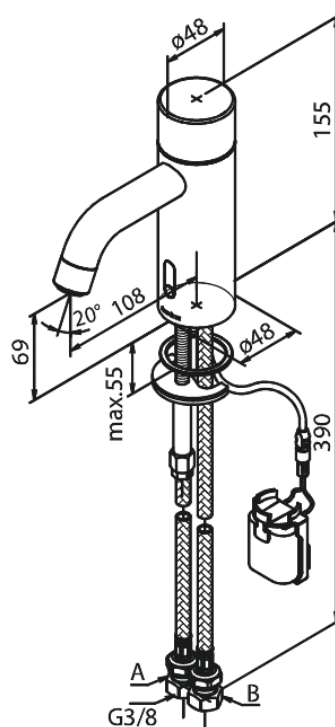

Fonctions techniques

FM Mattsson Nederland BV
Bosuil 10, 3931 GG Woudenberg

+31 (0) 85 - 401 87 80 info@damixa.nl

Pour plus d'informations, visitez <https://damixa.nl>

damixa