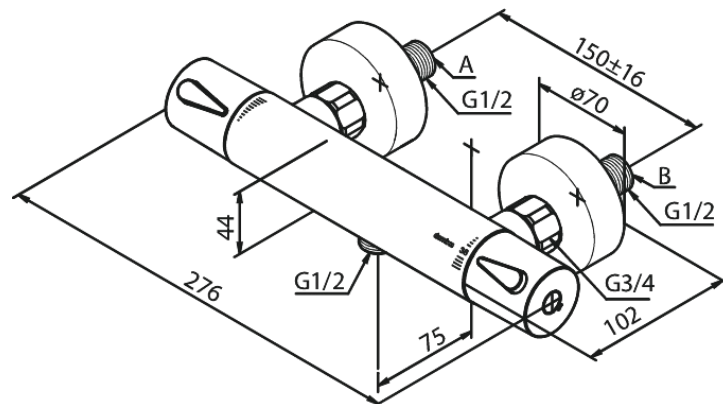

FM Mattsson Nederland BV
Bosuil 10, 3931 GG Woudenberg

+31 (0) 85 - 401 87 80 info@damixa.nl

Pour plus d'informations, visitez <https://damixa.nl>

damixa