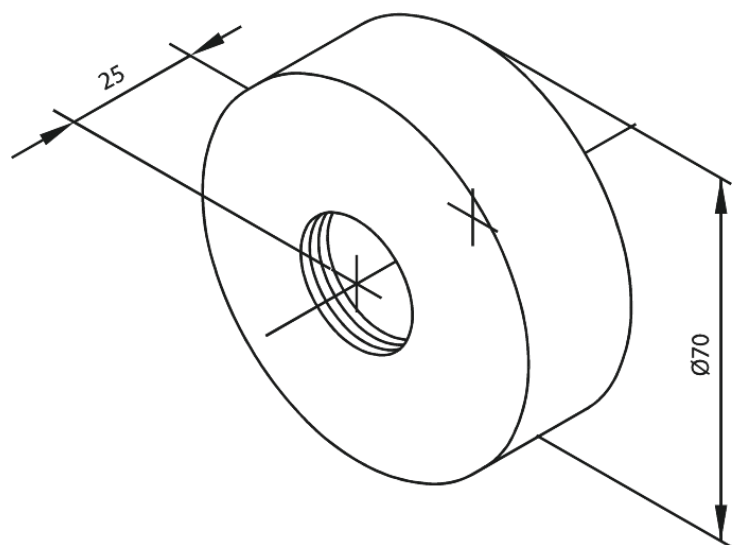

Rosaces 3/4" (kit)

Réf. 136437900
Finitions : Laiton mat
Gammes :

EAN 5708516828396

FM Mattsson Nederland BV
Bosuil 10, 3931 GG Woudenberg

+31 (0) 85 - 401 87 80 info@damixa.nl

Pour plus d'informations, visitez <https://damixa.nl>