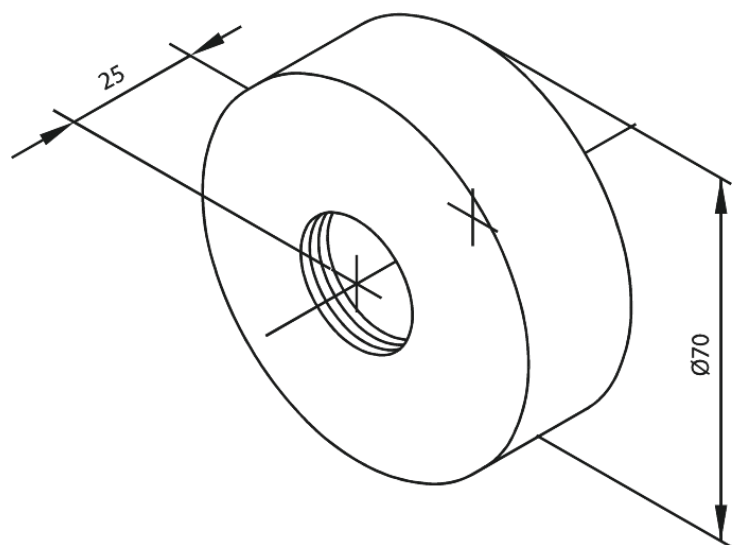

Rosaces 3/4" (kit)

Réf. 136438700
Finitions : Cuivre mat
Gammes :

EAN 5708516828402

FM Mattsson Nederland BV
Bosuil 10, 3931 GG Woudenberg

+31 (0) 85 - 401 87 80 info@damixa.nl

Pour plus d'informations, visitez <https://damixa.nl>