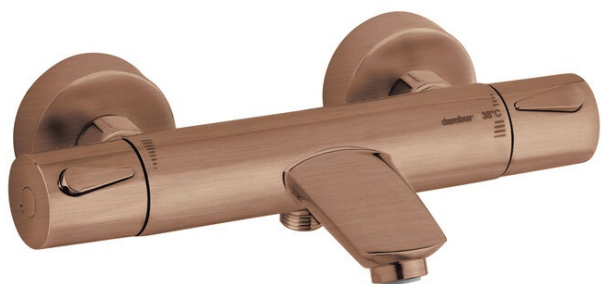

Silhouet

Thermostat bain/douche

Réf. 745008700
Finitions : Cuivre mat
Gammes : Silhouet

EAN 5708516827955

Caractéristiques:

Cartouche céramique
Entraxe standard 150 mm
Raccords excentriques & rosaces 3/4" inclus
Sortie de douche 1/2"