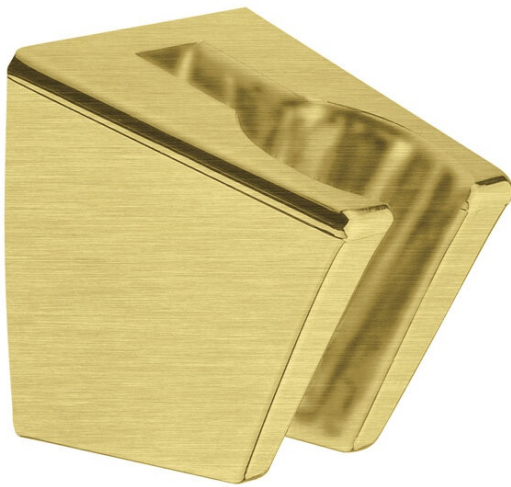

# Support mural, fixe

Réf. 766107900  
Finitions : Laiton mat  
Gammes :

EAN 5708516827962

FM Mattsson Nederland BV  
Bosuil 10, 3931 GG Woudenberg

+31 (0) 85 - 401 87 80 [info@damixa.nl](mailto:info@damixa.nl)