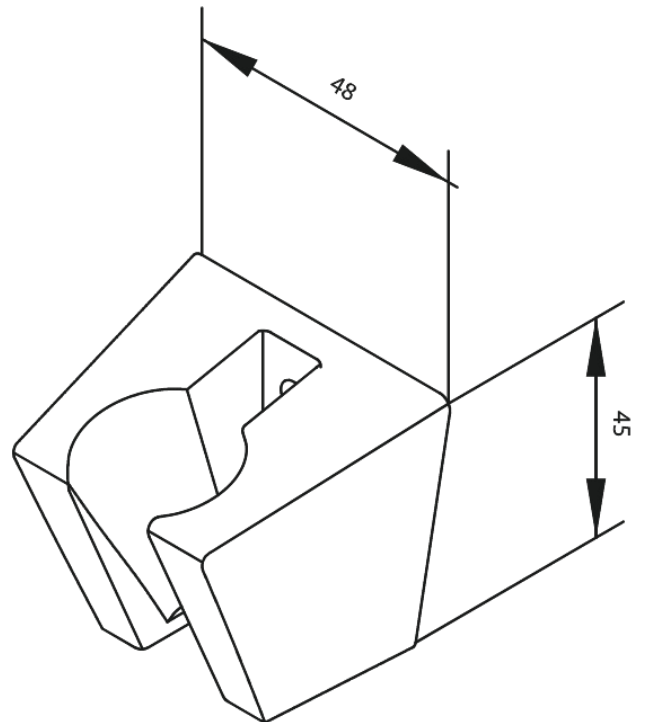

# Support mural, fixe

Réf. 766107900  
Finitions : Laiton mat  
Gammes :

EAN 5708516827962

FM Mattsson Nederland BV  
Bosuil 10, 3931 GG Woudenberg

+31 (0) 85 - 401 87 80 [info@damixa.nl](mailto:info@damixa.nl)