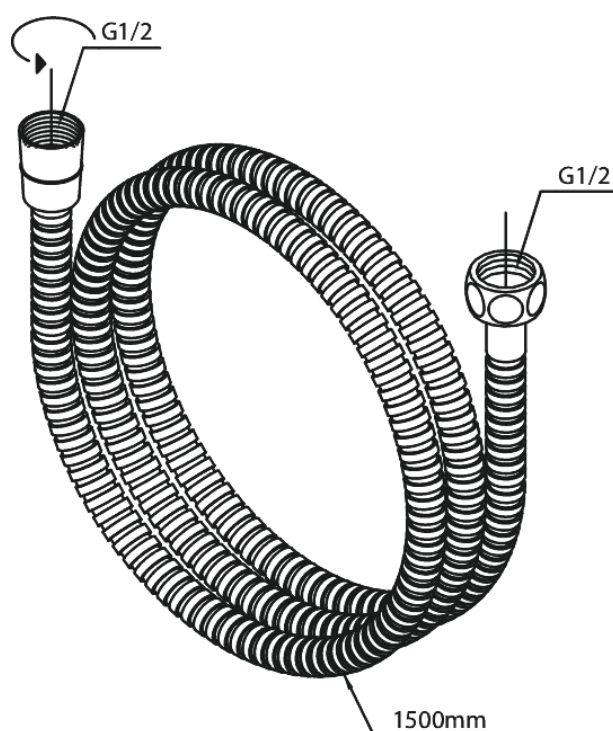

# Tuyau de douche métal

Réf. 766528700  
Finitions : Cuivre mat  
Gammes :

EAN 5708516827993

FM Mattsson Nederland BV  
Bosuil 10, 3931 GG Woudenberg

+31 (0) 85 - 401 87 80 info@damixa.nl

Pour plus d'informations, visitez <https://damixa.nl>

**damixa**