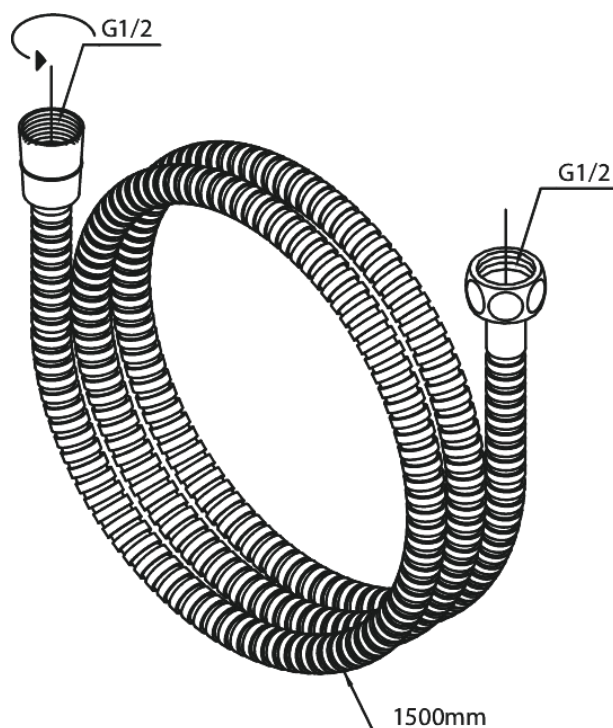

# Tuyau de douche métal

Réf. 766527900  
Finitions : Laiton mat  
Gammes :

EAN 5708516827986

FM Mattsson Nederland BV  
Bosuil 10, 3931 GG Woudenberg

+31 (0) 85 - 401 87 80 info@damixa.nl

Pour plus d'informations, visitez <https://damixa.nl>

**damixa**