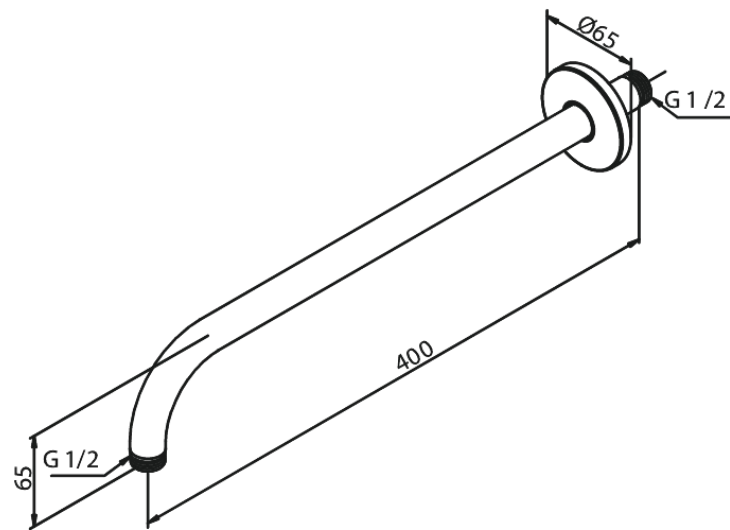

Bras - murale, long

Réf. 766076100
Finitions : Noir mat
Gammes :

EAN 5708516828617

FM Mattsson Nederland BV
Bosuil 10, 3931 GG Woudenberg

+31 (0) 85 - 401 87 80 info@damixa.nl

Pour plus d'informations, visitez <https://damixa.nl>