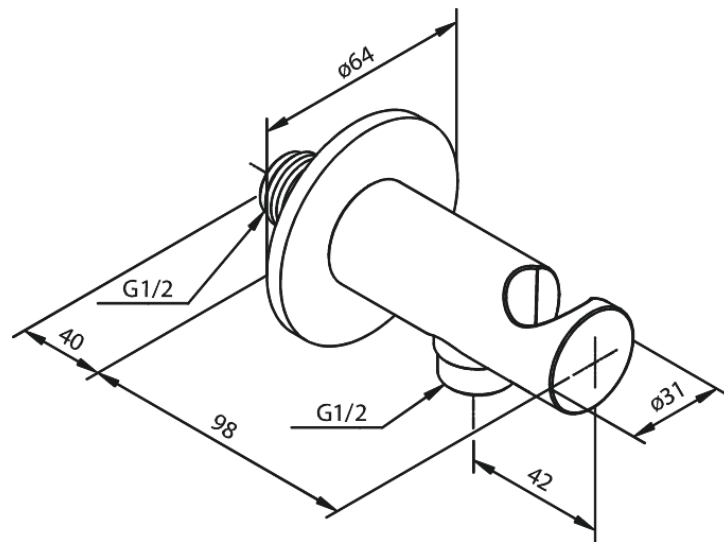

Connexion murale 1/2" avec support de douche

Réf. 484466100
Finitions : Noir mat
Gammes :

EAN 5708516828631

FM Mattsson Nederland BV
Bosuil 10, 3931 GG Woudenberg

+31 (0) 85 - 401 87 80 info@damixa.nl

Pour plus d'informations, visitez <https://damixa.nl>