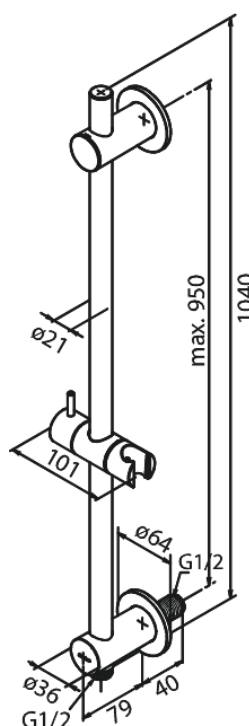

# Rail coulissant avec intégré raccord de tuyau de douche

Réf. 766856100  
Finitions : Noir mat  
Gammes :

EAN 5708516828501

FM Mattsson Nederland BV  
Bosuil 10, 3931 GG Woudenberg

+31 (0) 85 - 401 87 80 info@damixa.nl