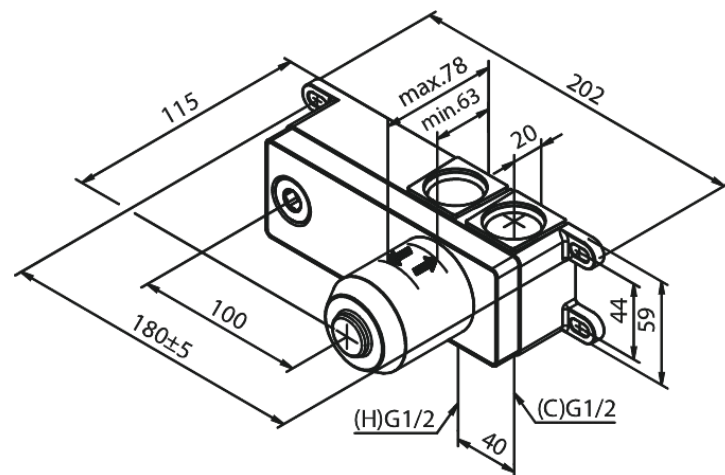

Box intégré mélangeur mural à droite

Réf. 470406100
Finitions : Noir mat
Gammes :

EAN 5708516828600

Caractéristiques:

Profondeur d'installation (min. 63mm - max. 78mm)
Disque en céramique

Fonctions techniques