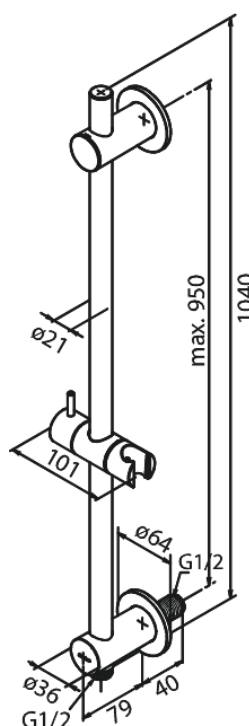

Rail coulissant avec intégré raccord de tuyau de douche

Réf. 766850000
Finitions : Chromé
Gammes :

EAN 5708516827245

FM Mattsson Nederland BV
Bosuil 10, 3931 GG Woudenberg

+31 (0) 85 - 401 87 80 info@damixa.nl