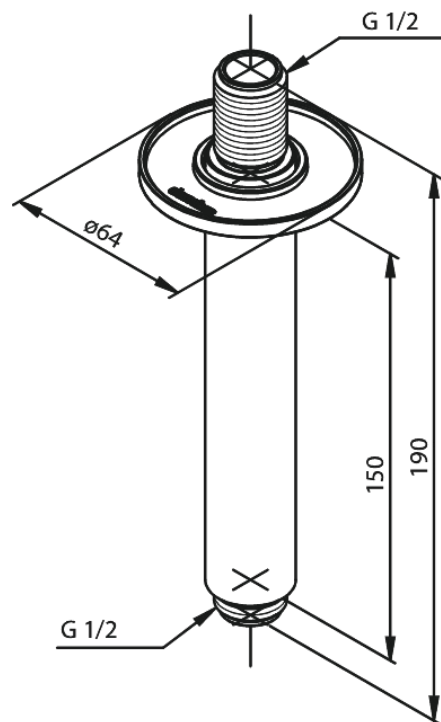

# Bras - plafond

Réf. 766180000  
Finitions : Chromé  
Gammes :

EAN 5708516827504

FM Mattsson Nederland BV  
Bosuil 10, 3931 GG Woudenberg

+31 (0) 85 - 401 87 80 info@damixa.nl

Pour plus d'informations, visitez <https://damixa.nl>