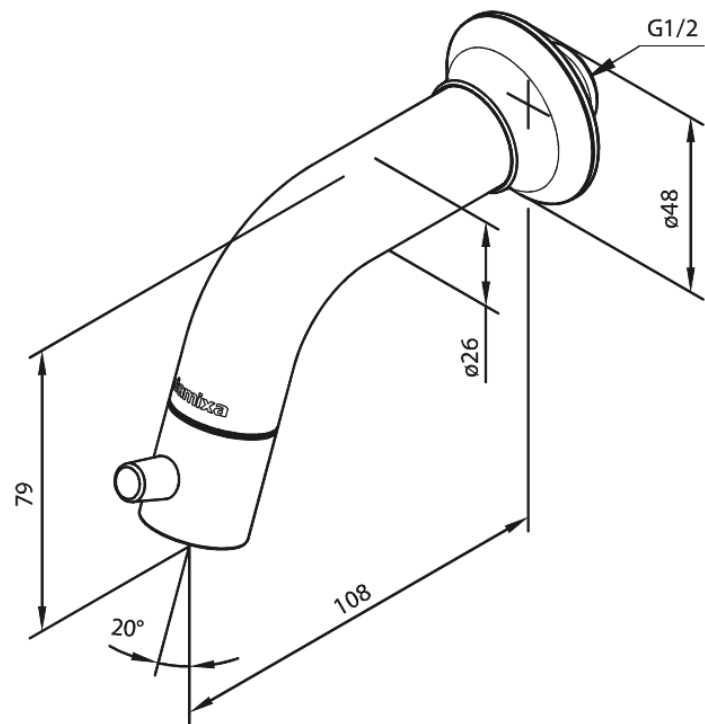

# Robinet lave mains

Réf. 481168700  
Finitions : Cuivre mat  
Gammes : Sky

EAN

5708516828167

FM Mattsson Nederland BV  
Bosuil 10, 3931 GG Woudenberg

+31 (0) 85 - 401 87 80 info@damixa.nl

Pour plus d'informations, visitez <https://damixa.nl>