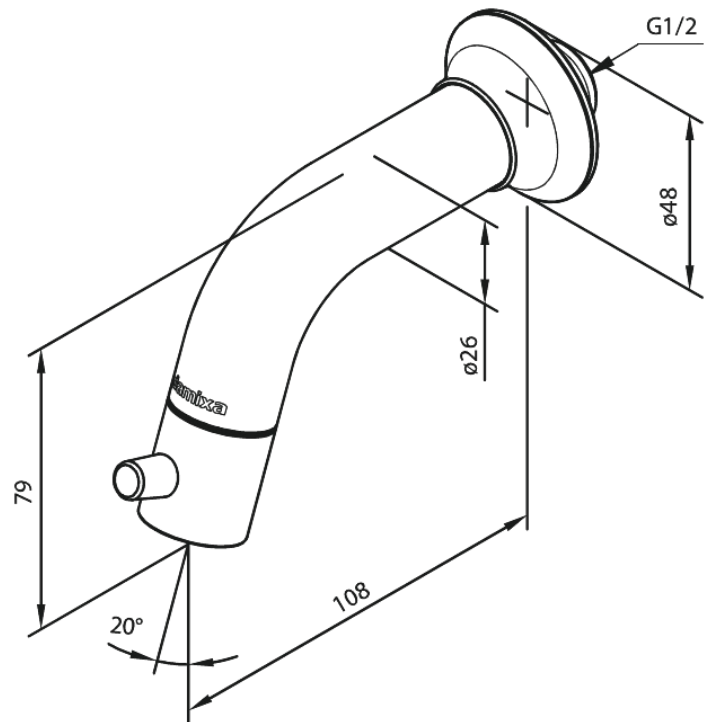

Sky

Robinet lave mains

Réf. 481167900
Finitions : Laiton mat
Gammes : Sky

EAN

5708516828150

FM Mattsson Nederland BV
Bosuil 10, 3931 GG Woudenberg

+31 (0) 85 - 401 87 80 info@damixa.nl

Pour plus d'informations, visitez <https://damixa.nl>