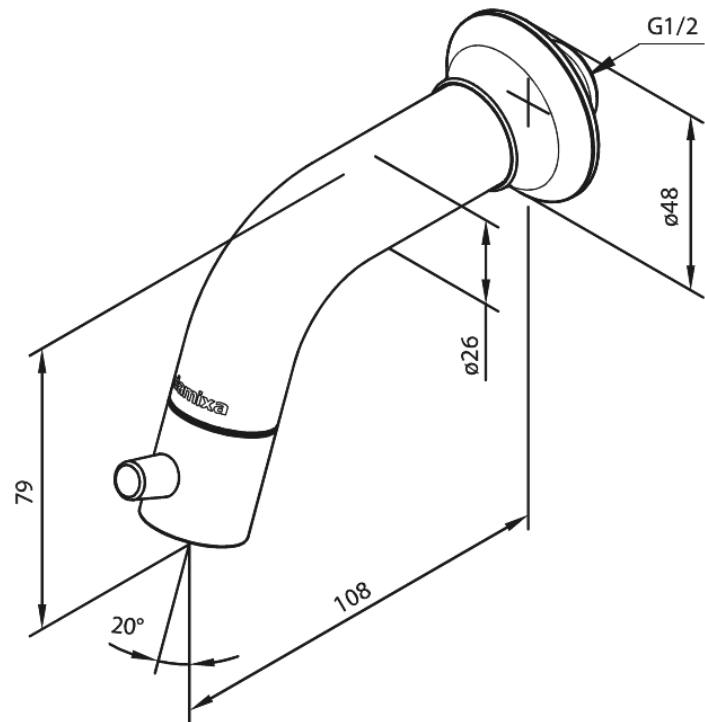

# Robinet lave mains

Réf. 481166100  
Finitions : Noir mat  
Gammes : Sky

EAN

5708516827542

FM Mattsson Nederland BV  
Bosuil 10, 3931 GG Woudenberg

+31 (0) 85 - 401 87 80 info@damixa.nl

Pour plus d'informations, visitez <https://damixa.nl>