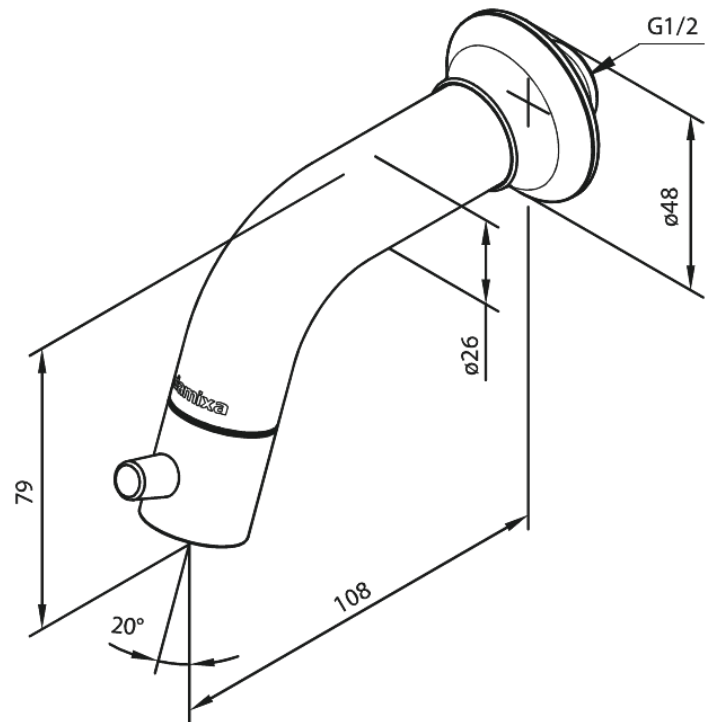

Sky

Robinet lave mains

Réf. 481164600
Finitions : Acier
Gammes : Sky

EAN 5708516827535

FM Mattsson Nederland BV
Bosuil 10, 3931 GG Woudenberg

+31 (0) 85 - 401 87 80 info@damixa.nl

Pour plus d'informations, visitez <https://damixa.nl>