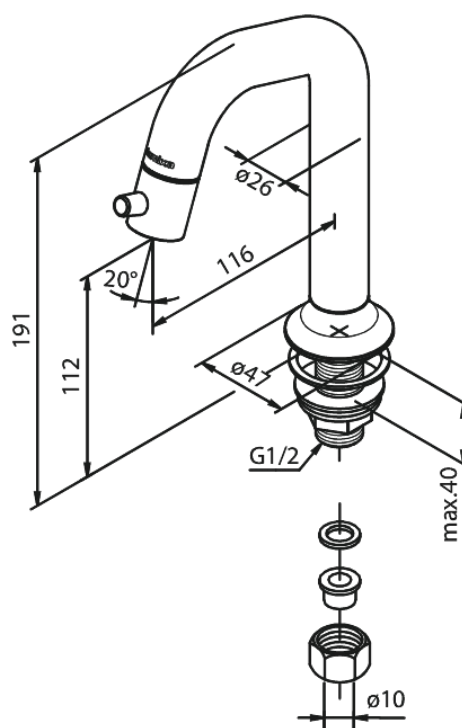

Sky

Robinet lave mains

Réf. 480177900
Finitions : Laiton mat
Gammes : Sky

EAN 5708516828136

FM Mattsson Nederland BV
Bosuil 10, 3931 GG Woudenberg

+31 (0) 85 - 401 87 80 info@damixa.nl

Pour plus d'informations, visitez <https://damixa.nl>