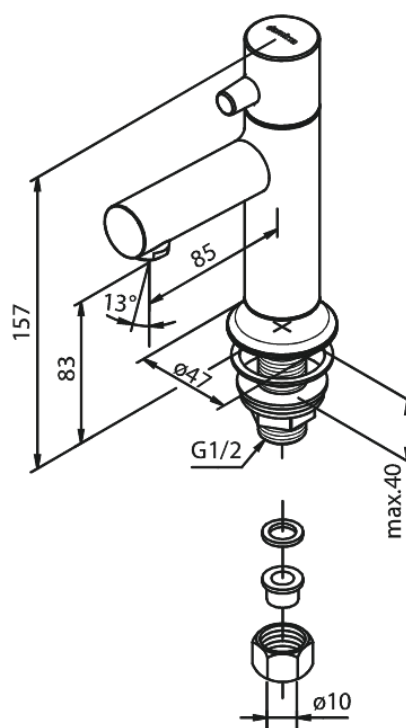

# Robinet lave mains

Réf. 488307900  
Finitions : Laiton mat  
Gammes : Sky

EAN 5708516828174

FM Mattsson Nederland BV  
Bosuil 10, 3931 GG Woudenberg

+31 (0) 85 - 401 87 80 info@damixa.nl

Pour plus d'informations, visitez <https://damixa.nl>