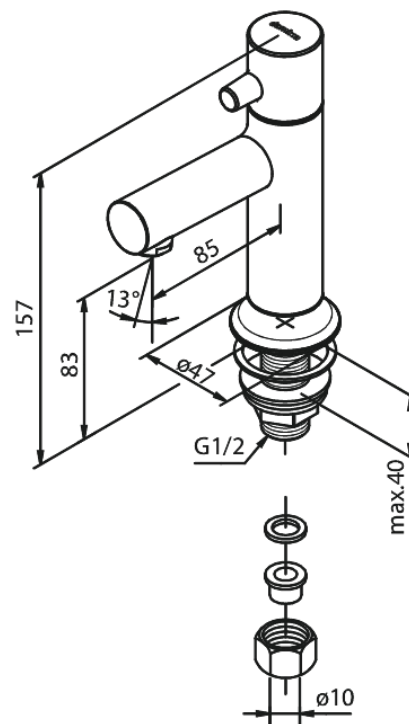

# Robinet lave mains

Réf. 488306100  
Finitions : Noir mat  
Gammes : Sky

EAN 5708516827566

FM Mattsson Nederland BV  
Bosuil 10, 3931 GG Woudenberg

+31 (0) 85 - 401 87 80 info@damixa.nl

Pour plus d'informations, visitez <https://damixa.nl>