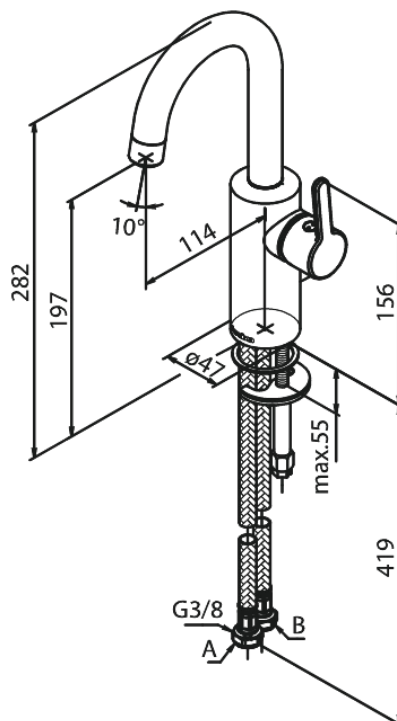

Fonctions techniques

FM Mattsson Nederland BV
Bosuil 10, 3931 GG Woudenberg

+31 (0) 85 - 401 87 80 info@damixa.nl

Pour plus d'informations, visitez <https://damixa.nl>

damixa