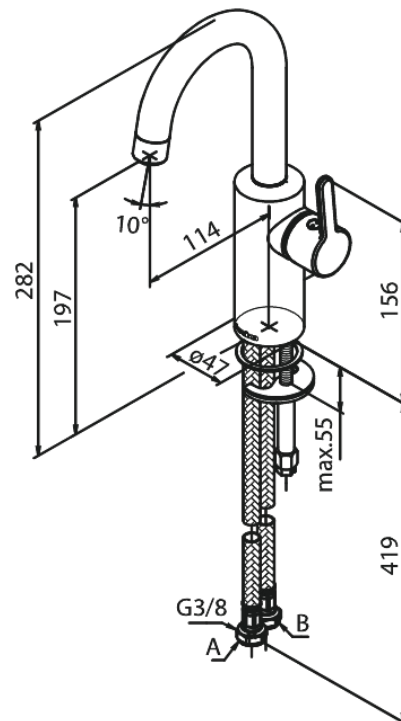

Fonctions techniques

FM Mattsson Nederland BV
Bosuil 10, 3931 GG Woudenberg

+31 (0) 85 - 401 87 80 info@damixa.nl

Pour plus d'informations, visitez <https://damixa.nl>

damixa