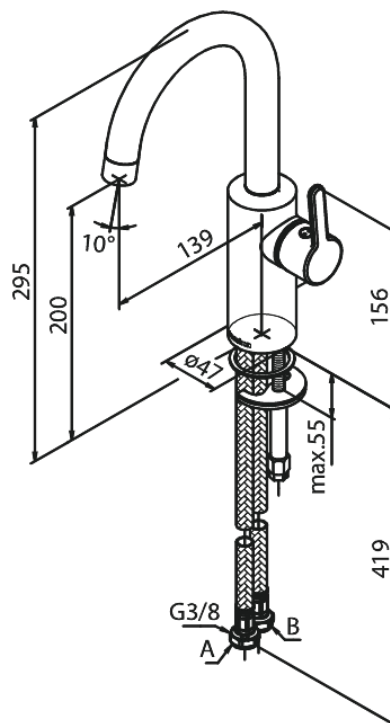

Silhouet

Mitigeur lavabo

Réf. 746207900
Finitions : Laiton mat
Gammes : Silhouet

EAN 5708516827887

Caractéristiques:

Cartouche céramique
Cold-Start
Rub-Clean
Eco-Save économies d'eau
6 litres / minute

Fonctions techniques