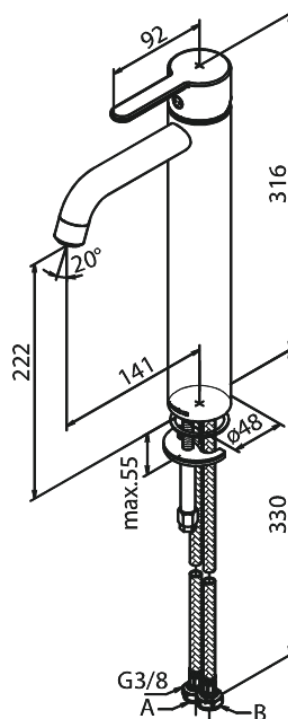

Fonctions techniques

FM Mattsson Nederland BV
Bosuil 10, 3931 GG Woudenberg

+31 (0) 85 - 401 87 80 info@damixa.nl

Pour plus d'informations, visitez <https://damixa.nl>

damixa