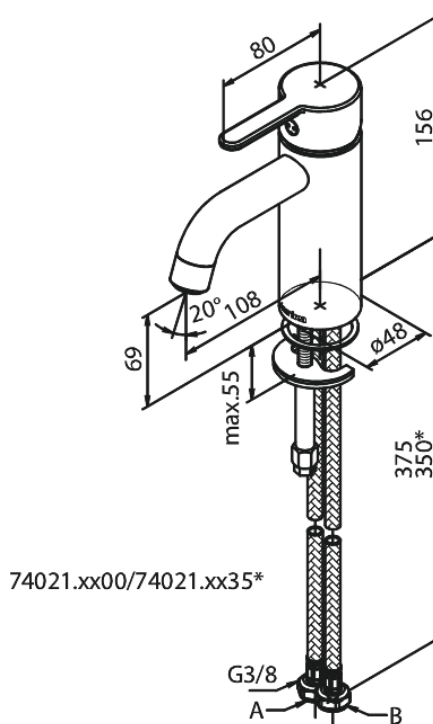

Fonctions techniques

FM Mattsson Nederland BV
Bosuil 10, 3931 GG Woudenberg

+31 (0) 85 - 401 87 80 info@damixa.nl

Pour plus d'informations, visitez <https://damixa.nl>

damixa