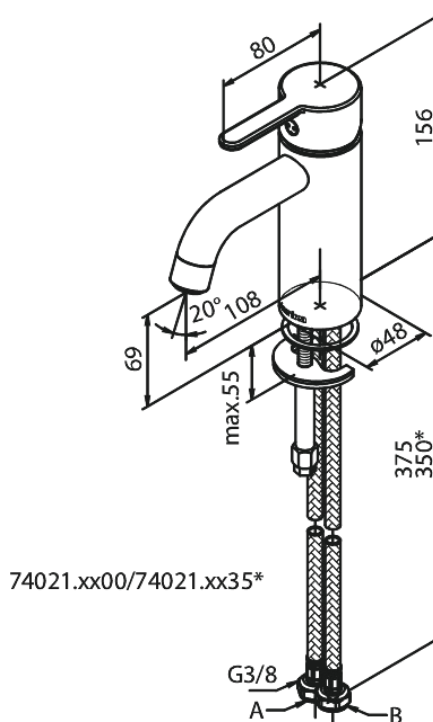

Fonctions techniques

FM Mattsson Nederland BV
Bosuil 10, 3931 GG Woudenberg

+31 (0) 85 - 401 87 80 info@damixa.nl

Pour plus d'informations, visitez <https://damixa.nl>

damixa