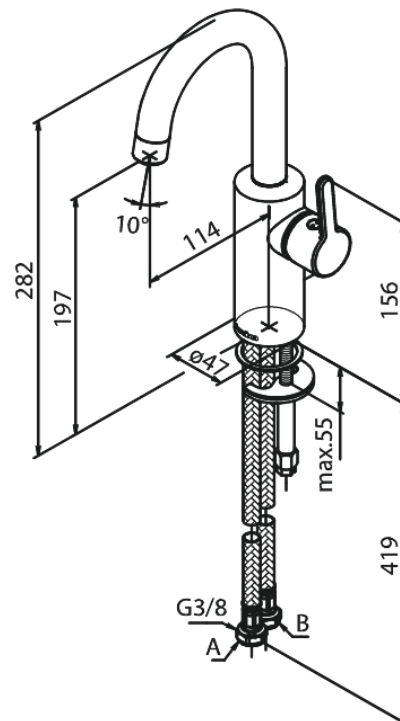

Fonctions techniques

FM Mattsson Nederland BV
Bosuil 10, 3931 GG Woudenberg

+31 (0) 85 - 401 87 80 info@damixa.nl

Pour plus d'informations, visitez <https://damixa.nl>

damixa