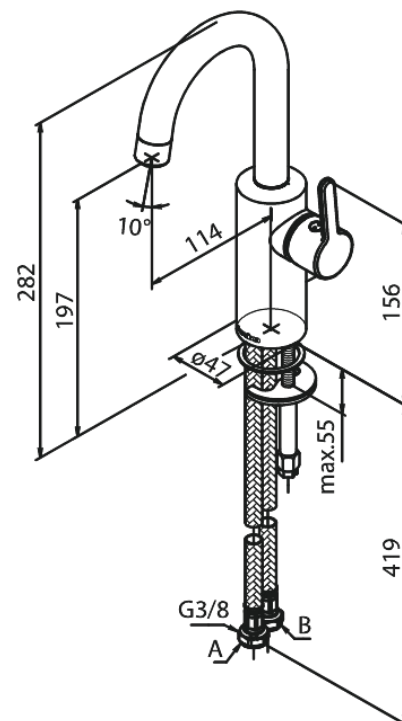

Fonctions techniques

FM Mattsson Nederland BV
Bosuil 10, 3931 GG Woudenberg

+31 (0) 85 - 401 87 80 info@damixa.nl

Pour plus d'informations, visitez <https://damixa.nl>

damixa