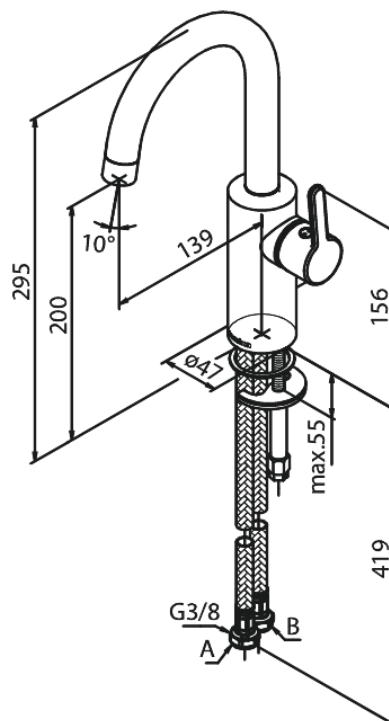

Silhouet

Mitigeur lavabo

Réf. 746207700
Finitions : Laiton poli
Gammes : Silhouet

EAN 5708516827481

Caractéristiques:

Cartouche céramique
Cold-Start
Rub-Clean
Eco-Save économies d'eau
6 litres / minute

Fonctions techniques