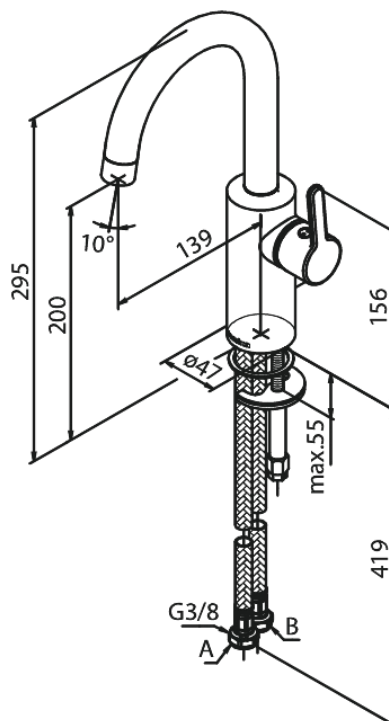

Fonctions techniques

FM Mattsson Nederland BV
Bosuil 10, 3931 GG Woudenberg

+31 (0) 85 - 401 87 80 info@damixa.nl

Pour plus d'informations, visitez <https://damixa.nl>

damixa