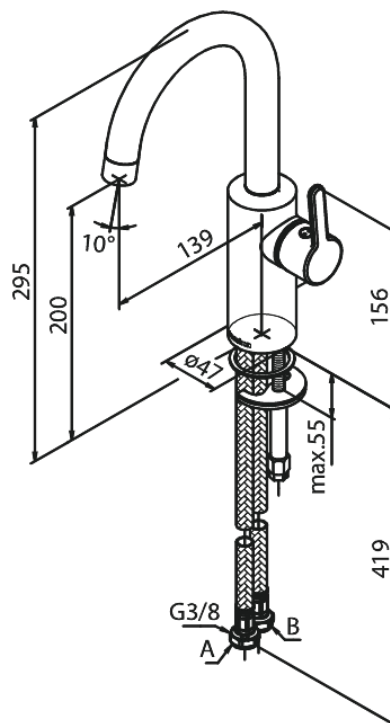

Silhouet

Mitigeur lavabo

Réf. 746200000
Finitions : Chromé
Gammes : Silhouet

EAN 5708516827450

Caractéristiques:

Cartouche céramique
Cold-Start
Rub-Clean
Eco-Save économies d'eau
6 litres / minute

Fonctions techniques