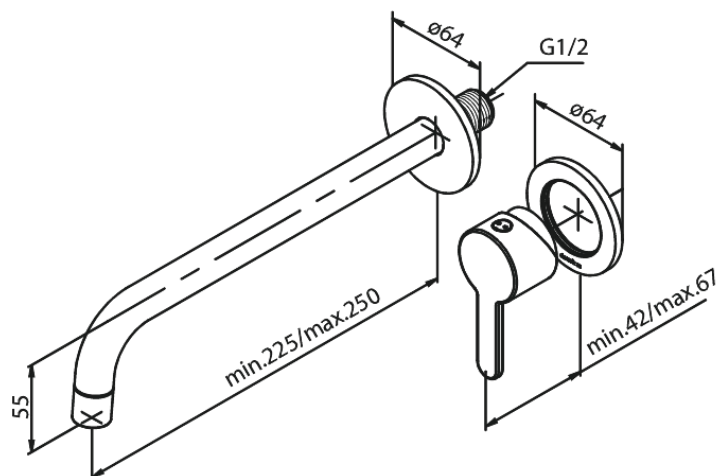

FM Mattsson Nederland BV
Bosuil 10, 3931 GG Woudenberg

+31 (0) 85 - 401 87 80 info@damixa.nl

Pour plus d'informations, visitez <https://damixa.nl>

damixa