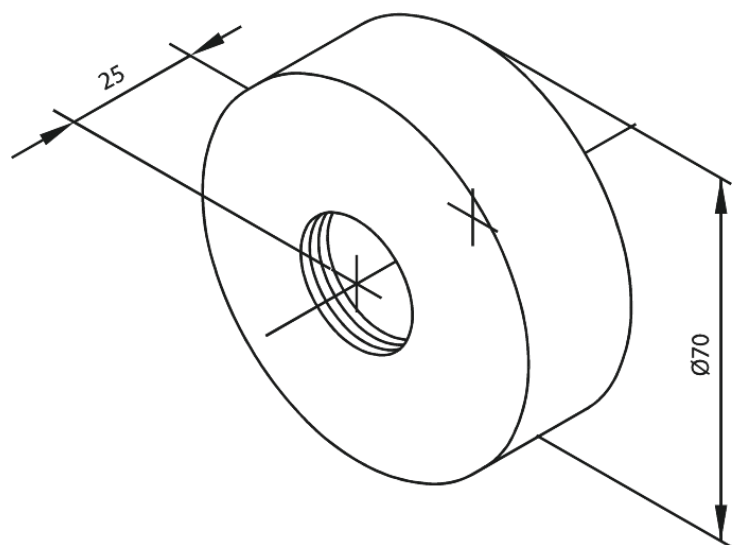

# Rosaces 3/4" (kit)

Réf. 136436100  
Finitions : Noir mat  
Gammes :

EAN 5708516825128

FM Mattsson Nederland BV  
Bosuil 10, 3931 GG Woudenberg

+31 (0) 85 - 401 87 80 [info@damixa.nl](mailto:info@damixa.nl)