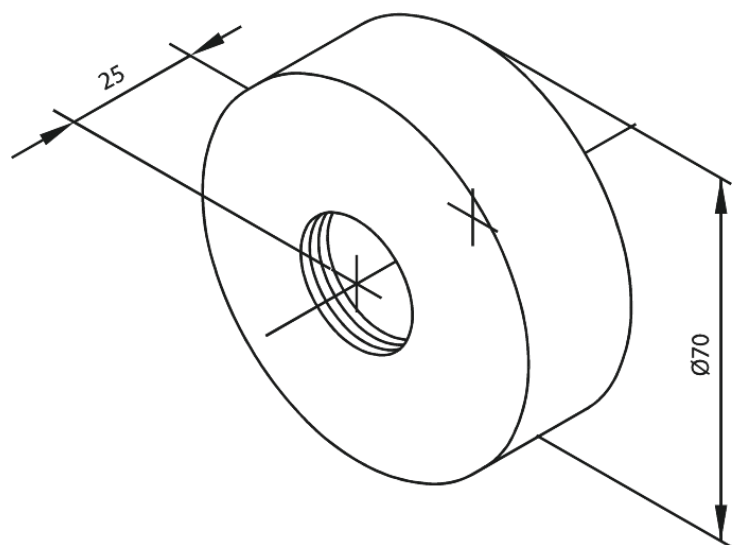

# Rosaces 3/4" (kit)

Réf. 136434600  
Finitions : Acier  
Gammes :

EAN 5708516341628

FM Mattsson Nederland BV  
Bosuil 10, 3931 GG Woudenberg

+31 (0) 85 - 401 87 80 info@damixa.nl

Pour plus d'informations, visitez <https://damixa.nl>