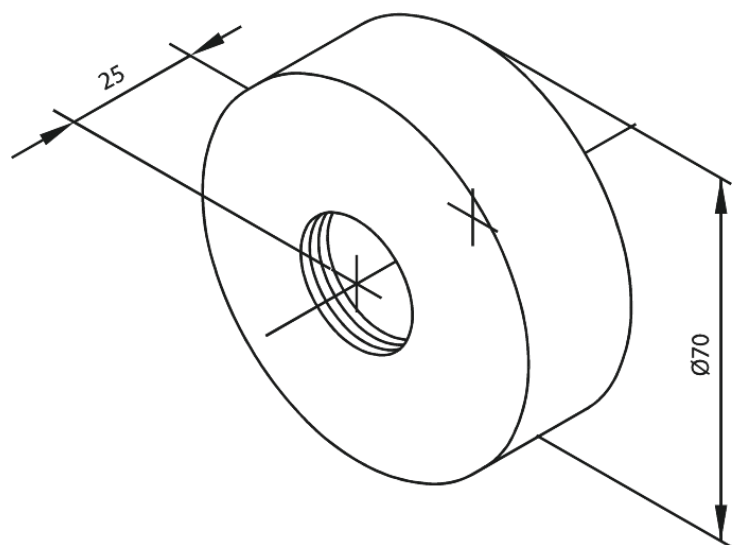

Rosaces 3/4" (kit)

Réf. 136437700
Finitions : Laiton poli
Gammes :

EAN 5708516824626

FM Mattsson Nederland BV
Bosuil 10, 3931 GG Woudenberg

+31 (0) 85 - 401 87 80 info@damixa.nl

Pour plus d'informations, visitez <https://damixa.nl>