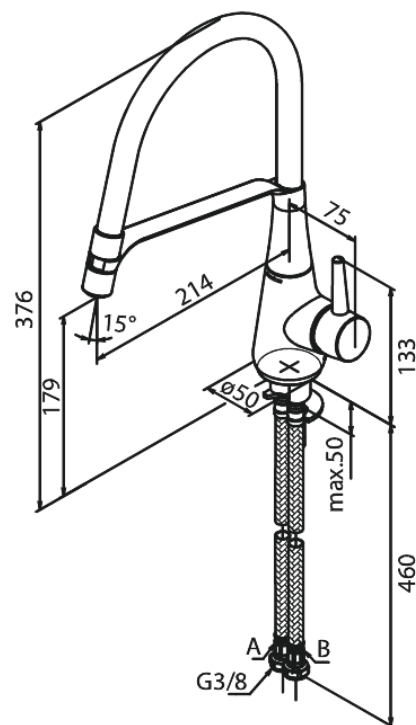

Bell

Pro Mitigeur évier

Réf. 901280000
Finitions : Chromé
Gammes : Bell

EAN 5708516827344

Caractéristiques:

1 levier
Limiteur 120°
Cartouche céramique
Cold-Start
Rub-Clean
Anti-Brûlure
Consommation d'eau max. 8 l/min
Eco-Save économies d'eau