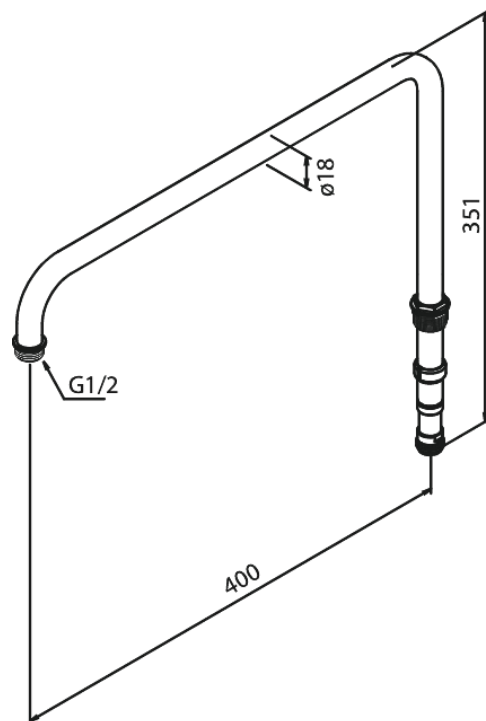

Bras supérieure système douche

Réf. 9304400
Finitions : Chromé
Gammes :

EAN 5708516826866

FM Mattsson Nederland BV
Bosuil 10, 3931 GG Woudenberg

+31 (0) 85 - 401 87 80 info@damixa.nl

Pour plus d'informations, visitez <https://damixa.nl>