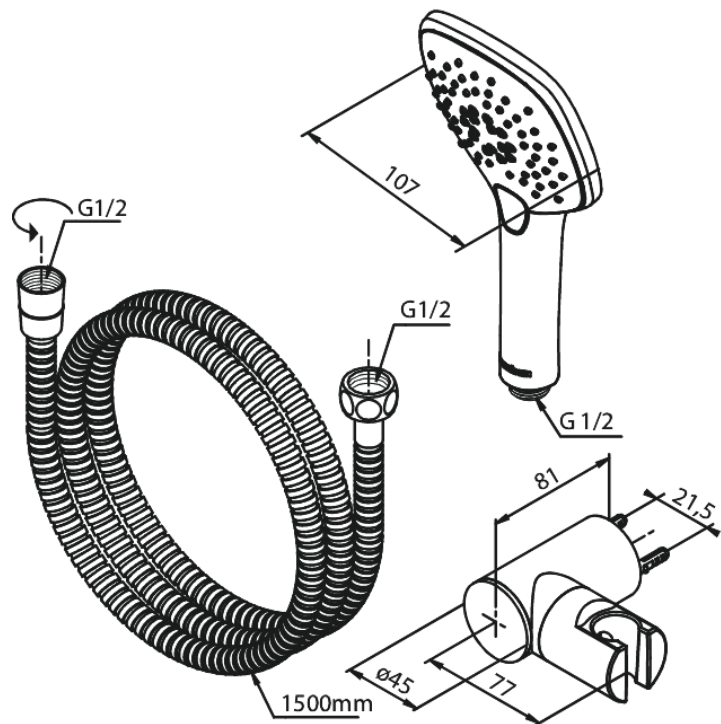

Slate

4 Set de bain

Réf. 766903000
Finitions : Chromé/Noir
Gammes : Slate

EAN 5708516826781

Caractéristiques:

Consommation d'eau max. 9 l/min
Tuyau de douche argent Easyflex 1500 mm

Fonctions techniques

FM Mattsson Nederland BV
Bosuil 10, 3931 GG Woudenberg