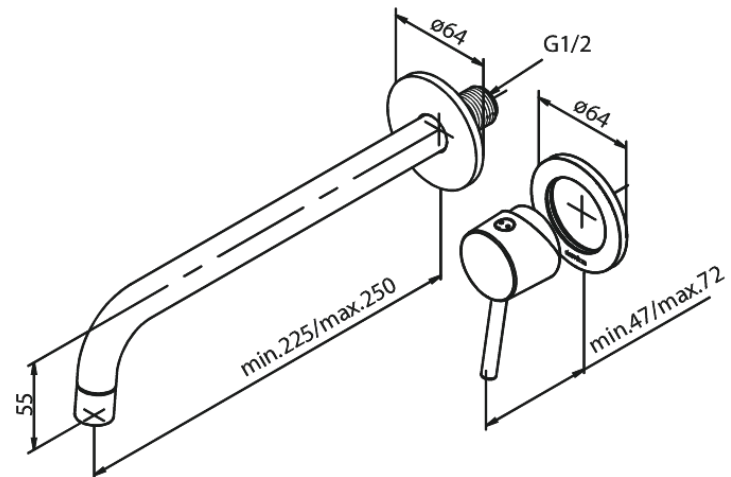

FM Mattsson Nederland BV
Bosuil 10, 3931 GG Woudenberg

+31 (0) 85 - 401 87 80 info@damixa.nl

Pour plus d'informations, visitez <https://damixa.nl>

damixa