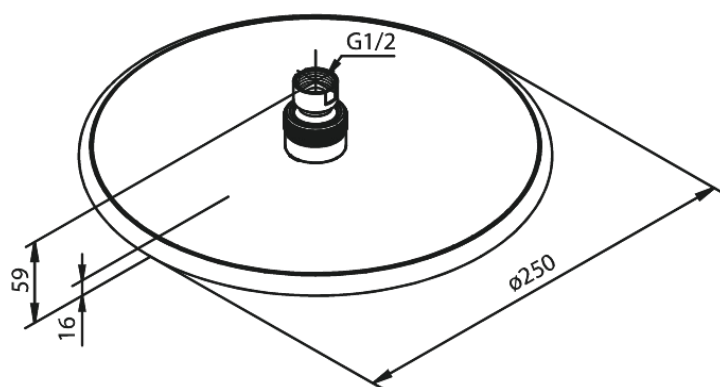

Silhouet

Bell

Réf. 766636100
Finitions : Noir mat
Gammes : Silhouet

EAN 5708516824961

Caractéristiques:

Consommation d'eau max. 9 l/min
Ø250mm

Fonctions techniques

FM Mattsson Nederland BV
Bosuil 10, 3931 GG Woudenberg