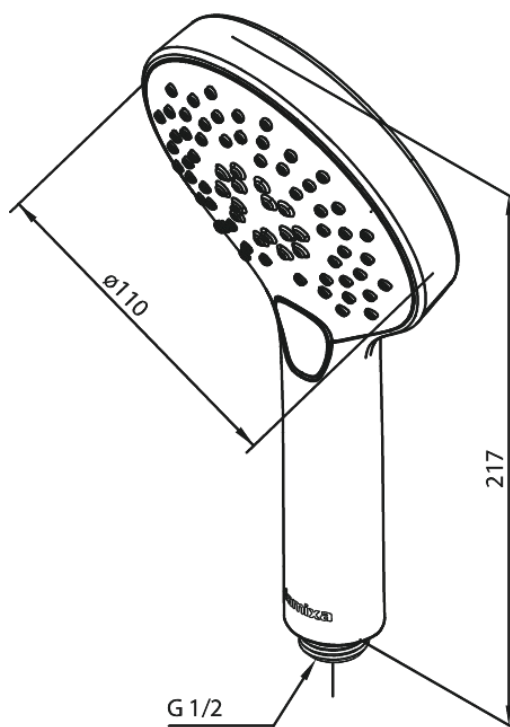

Silhouet

Douchette

Réf. 766867700
Finitions : Laiton poli
Gammes : Silhouet

EAN 5708516824541

Caractéristiques:

Consommation d'eau max. 9 l/min
3 jets

Fonctions techniques

FM Mattsson Nederland BV
Bosuil 10, 3931 GG Woudenberg