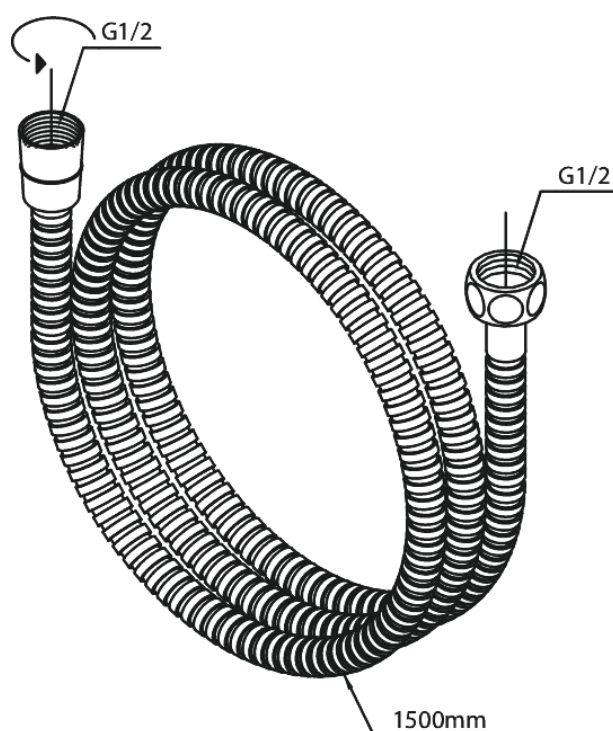

Tuyau de douche métal

Réf. 766524600
Finitions : Acier
Gammes :

EAN 5708516825739

FM Mattsson Nederland BV
Bosuil 10, 3931 GG Woudenberg

+31 (0) 85 - 401 87 80 info@damixa.nl

Pour plus d'informations, visitez <https://damixa.nl>