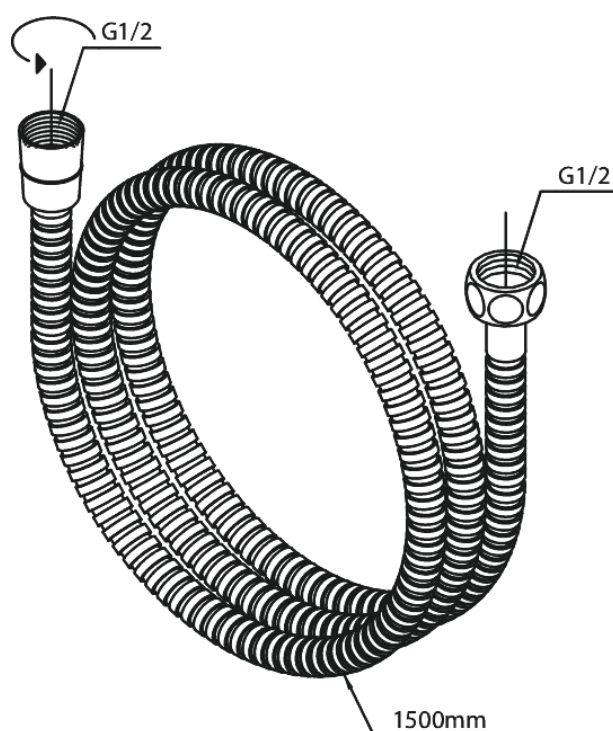

# Tuyau de douche métal

Réf. 766526100  
Finitions : Noir mat  
Gammes :

EAN 5708516825722

FM Mattsson Nederland BV  
Bosuil 10, 3931 GG Woudenberg

+31 (0) 85 - 401 87 80 info@damixa.nl

Pour plus d'informations, visitez <https://damixa.nl>

**damixa**