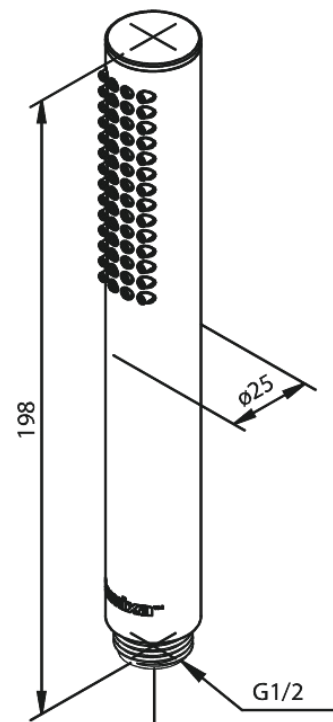

Silhouet Tube

Réf. 766644600
Finitions : Acier
Gammes : Silhouet

EAN 5708516825715

Caractéristiques:

Rub-Clean

Fonctions techniques

FM Mattsson Nederland BV
Bosuil 10, 3931 GG Woudenberg

+31 (0) 85 - 401 87 80 info@damixa.nl