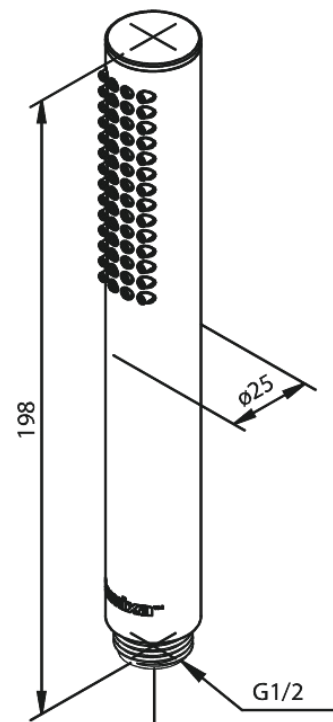

Silhouet Tube

Réf. 766646100
Finitions : Noir mat
Gammes : Silhouet

EAN 5708516825708

Caractéristiques:

Rub-Clean

Fonctions techniques

FM Mattsson Nederland BV
Bosuil 10, 3931 GG Woudenberg

+31 (0) 85 - 401 87 80 info@damixa.nl