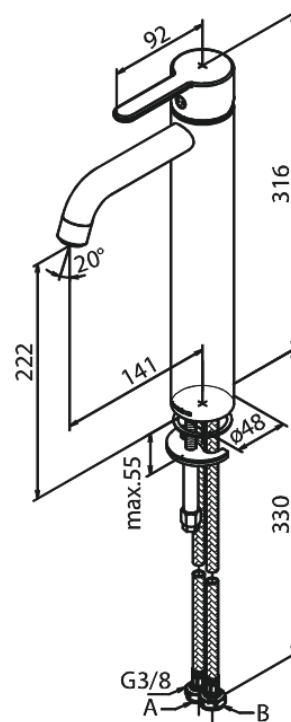

Fonctions techniques

FM Mattsson Nederland BV
Bosuil 10, 3931 GG Woudenberg

+31 (0) 85 - 401 87 80 info@damixa.nl

Pour plus d'informations, visitez <https://damixa.nl>

damixa