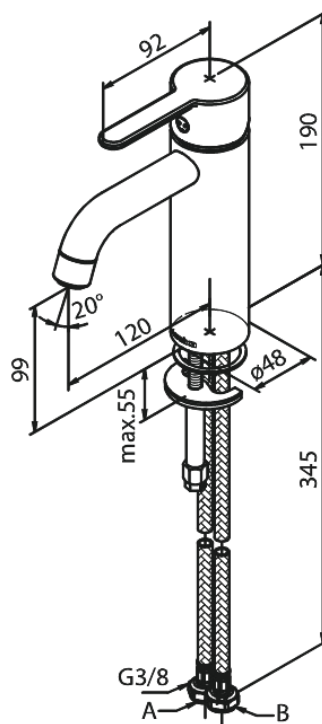

FM Mattsson Nederland BV
Bosuil 10, 3931 GG Woudenberg

+31 (0) 85 - 401 87 80 info@damixa.nl

Pour plus d'informations, visitez <https://damixa.nl>

damixa