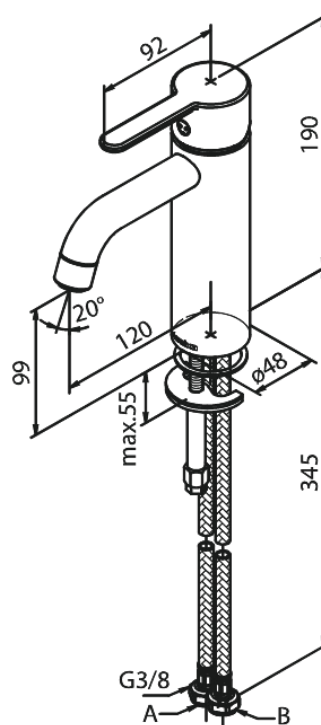

Fonctions techniques

FM Mattsson Nederland BV
Bosuil 10, 3931 GG Woudenberg

+31 (0) 85 - 401 87 80 info@damixa.nl

Pour plus d'informations, visitez <https://damixa.nl>

damixa