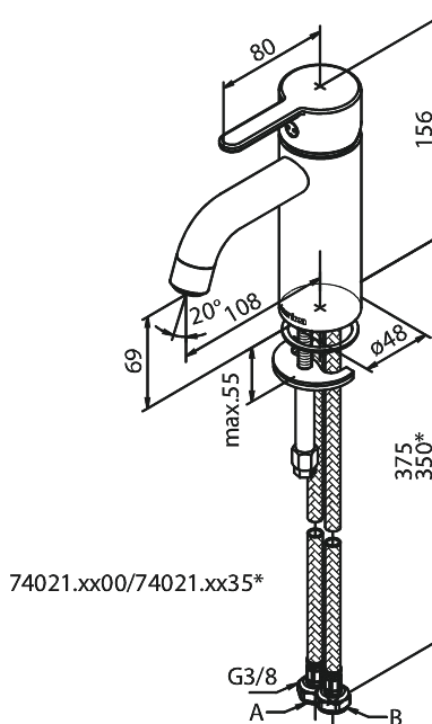

Fonctions techniques

FM Mattsson Nederland BV
Bosuil 10, 3931 GG Woudenberg

+31 (0) 85 - 401 87 80 info@damixa.nl

Pour plus d'informations, visitez <https://damixa.nl>

damixa